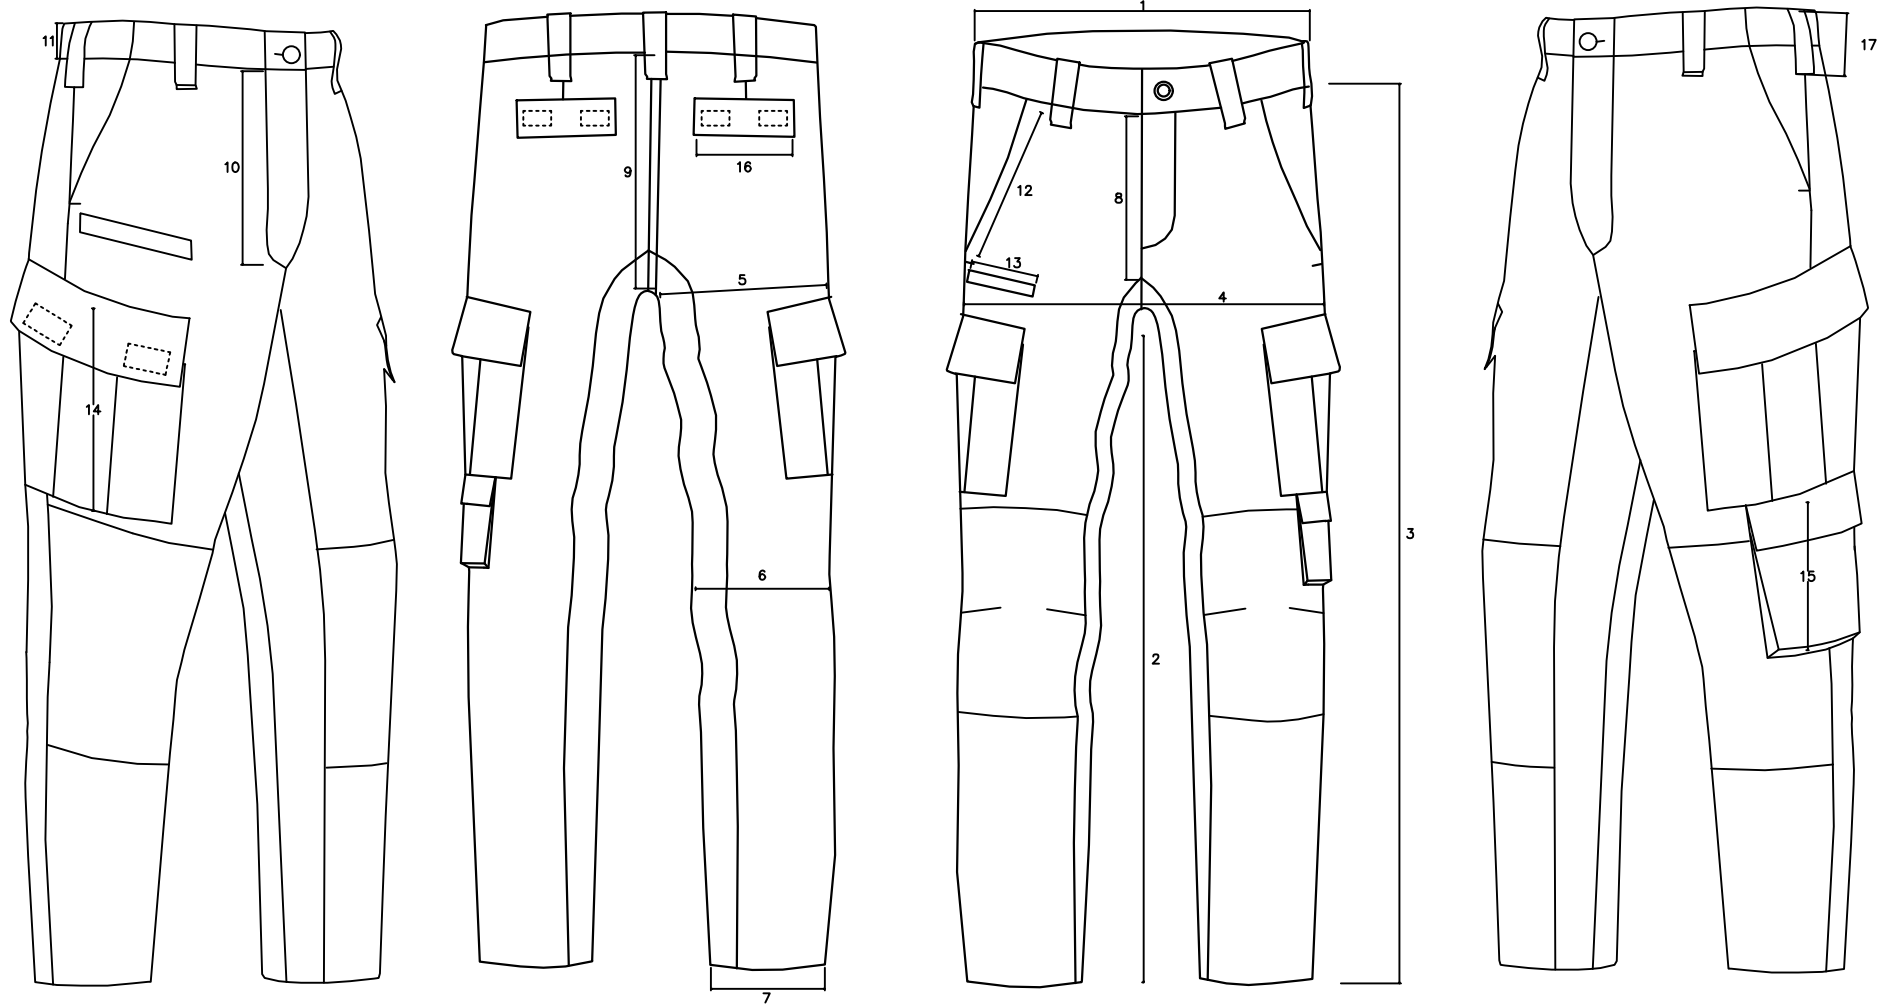

שרטוט כללי, מראה כללי ואופן המדידה

בלמ"ס

יוני 2021

אזורית מעובדת עם סרט
 גמיש נסתר משני כיווני
 הפתח הקדמי של העסע

מראה קדמי, צידי ואחורי של המכנס
 מידות ומדידה ע"פ המפרט הטכני
 כל דפי הכיסים יסגרו ע"י שני קטעי
 צמדן: קרס ע"ג הדף וקטיפה ע"ג הכיס
 רשימת אביזרים מפורטת במפרט הטכני